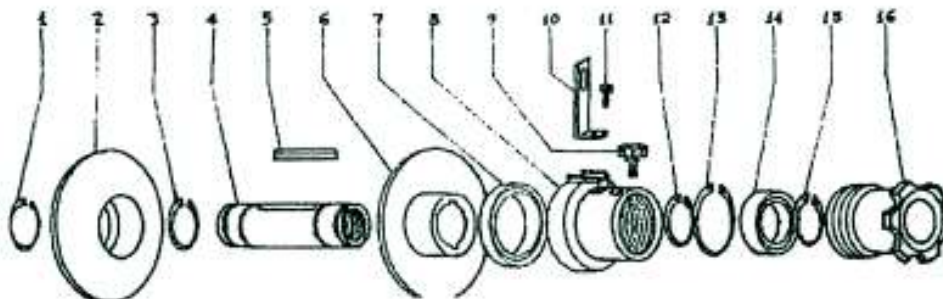

ΑΝΤΑΛΛΑΚΤΙΚΑ ΤΡΟΧΑΛΙΩΝ

Τροχαλία αυξομειώσεως

Τροχαλία ελατηριωτή

Τροχαλία αυξομειώσεως

α/α	Περιγραφή	Κωδικός
1	Ασφάλεια ελατηρίου	3ΑΓ-ΤΑ001
2	Σταθερό τμήμα τροχαλίας	3ΑΓ-ΤΑ002
3	Ασφάλεια ελατηρίου	3ΑΓ-ΤΑ003
4	Άξονας	3ΑΓ-ΤΑ004
5	Σφήνα	3ΑΓ-ΤΑ005
6	Κινητό τμήμα τροχαλίας	3ΑΓ-ΤΑ006
7	Ρουλεμάν	3ΑΓ-ΤΑ007
8	Βάση ρέγουλας	3ΑΓ-ΤΑ008
9	Κοχλίας ασφάλισης	3ΑΓ-ΤΑ009
10	Βάση στρέψης	3ΑΓ-ΤΑ010
11	Κοχλίας (allen)	3ΑΓ-ΤΑ011
12	Ασφάλεια ελατηρίου	3ΑΓ-ΤΑ012
13	Ασφάλεια ελατηρίου	3ΑΓ-ΤΑ013
14	Ρουλεμάν	3ΑΓ-ΤΑ014
15	Ασφάλεια ελατηρίου	3ΑΓ-ΤΑ015
16	Ρεγουλατόρος χειρός	3ΑΓ-ΤΑ015

Τροχαλία ελατηριωτή

α/α	Περιγραφή	Κωδικός
1	Ασφάλεια ελατηρίου	3ΑΓ-ΤΕ001
2	Σταθερό τμήμα τροχαλίας	3ΑΓ-ΤΕ002
3	Ασφάλεια ελατηρίου	3ΑΓ-ΤΕ003
4	Άξονας	3ΑΓ-ΤΕ004
5	Σφήνα	3ΑΓ-ΤΕ005
6	Κινητό τμήμα τροχαλίας	3ΑΓ-ΤΕ006
7	Ελατήριο πίεσεως	3ΑΓ-ΤΕ007
8	Πλαστικό κάλυμα	3ΑΓ-ΤΕ008
9	Ασφάλεια ελατηρίου	3ΑΓ-ΤΕ009

ΑΝΤΑΛΑΚΤΙΚΑ ΑΝΤΛΙΩΝ

A/A	Περιγραφή	Κωδικός
2	Έμβολα	3ΑΓ-ΑΝΤ0002
5	Μαστουδάκια	3ΑΓ-ΑΝΤ0005
8,10	Μπρουντζάκια	3ΑΓ-ΑΝΤ000Μ
12	Σετ τσιμούχες	3ΑΓ-ΑΝΤ000Σ
19-21	Διακόπτες	3ΑΓ-ΑΝΤ0020
22	Ρουμπινέτα ή Μαργαρίτες	3ΑΓ-ΑΝΤ0022
2-12	Έμβολα κομπλέ	3ΑΓ-ΑΝΤ000Κ
23-25	Λεβγεδάκια με πιράκια	3ΑΓ-ΑΝΤ0025
10	Ελατήρια	3ΑΓ-ΑΝΤ0010
34-35	Τάπα 3/8 με ροδέλα	3ΑΓ-ΑΝΤ0033
32-33	Τάπα 3/4 με ροδέλα	3ΑΓ-ΑΝΤ0035
14-18	Θαλαμάκια	3ΑΓ-ΑΝΤ000Θ
29	Φλατζάκια τετράγωνα	3ΑΓ-ΑΝΤ000Φ
1	Σώμα Αντλίας	3ΑΓ-ΑΝΤ0001